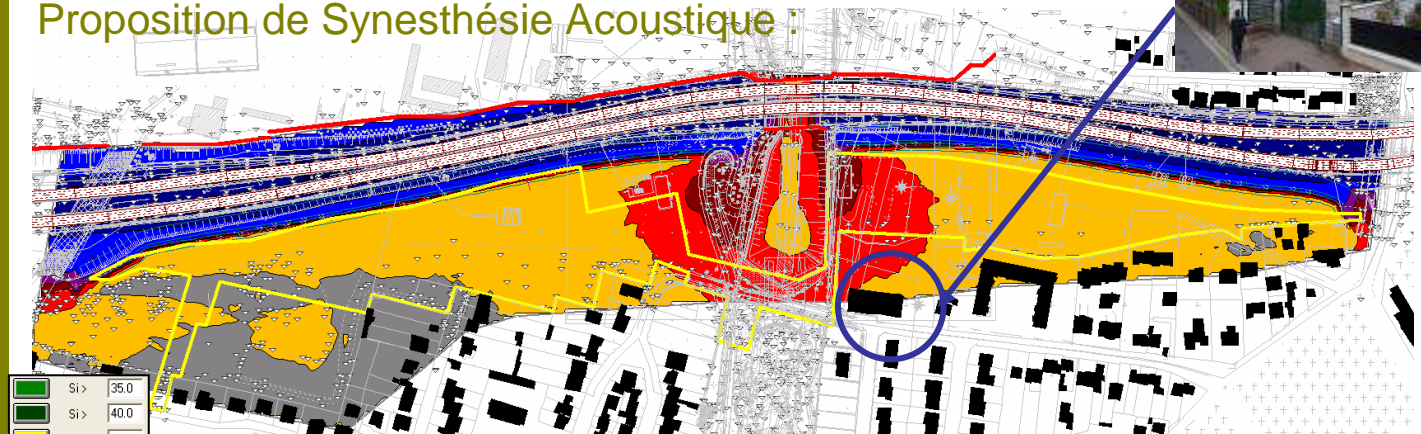

La conception d'un environnement sonore pour la construction d'un ECOQUARTIER »

Actuellement :

Proposition de Synesthésie Acoustique :

Green	Si >	35.0
Light Green	Si >	40.0
Yellow	Si >	45.0
Light Yellow	Si >	50.0
Orange	Si >	55.0
Red	Si >	60.0
Dark Red	Si >	65.0
Purple	Si >	70.0
Dark Purple	Si >	75.0
Blue	Si >	80.0
Dark Blue	Si >	85.0