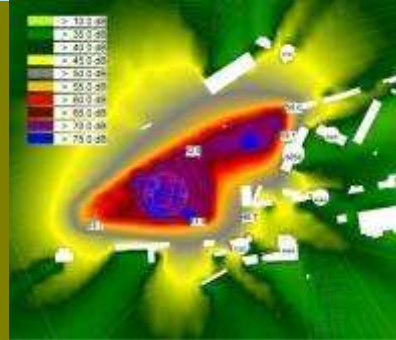

Les observatoires de bruit

La conception d'un environnement sonore pour la construction d'un ECOQUARTIER »

Le chantier est un des premiers évènements sonore d'une ville.

Synesthésie Acoustique

Agence de Bordeaux et siège social : 25, rue Rode BP 40089 33026 Bordeaux cedex Tél. : 05 56 51 24 13 Fax : 05 56 79 24 02
Agence d'Issy Les Moulineaux : 13, rue Camille Desmoulins 92441 Issy Les Moulineaux Tél. : 01 58 04 24 98 Fax : 01 58 04 23 00
Agence de Lyon : 114, rue Hénon 69004 Lyon Tél. : 04 72 07 39 33 Fax : 04 72 07 77 54
www.synesthesie-acoustique.fr