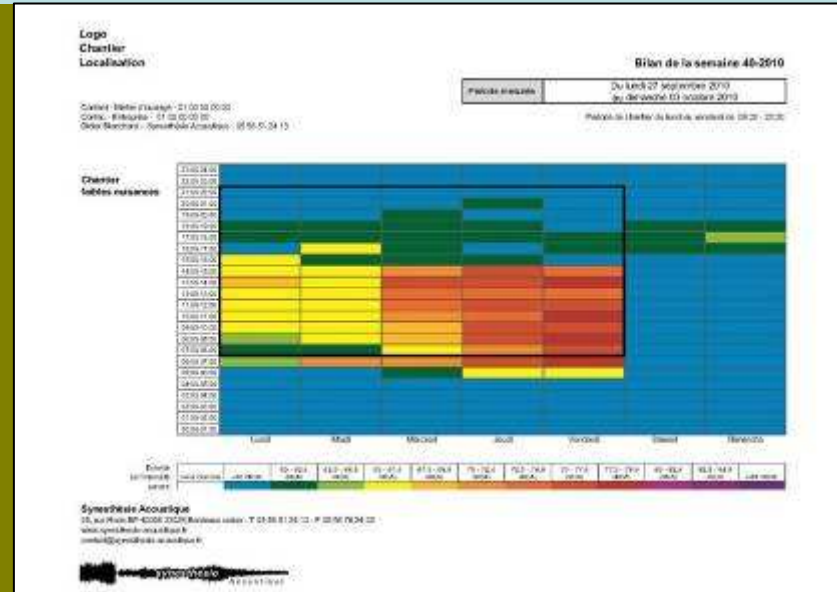

Les observatoires de bruit

« La conception d'un environnement sonore pour la construction d'un ECOQUARTIER »