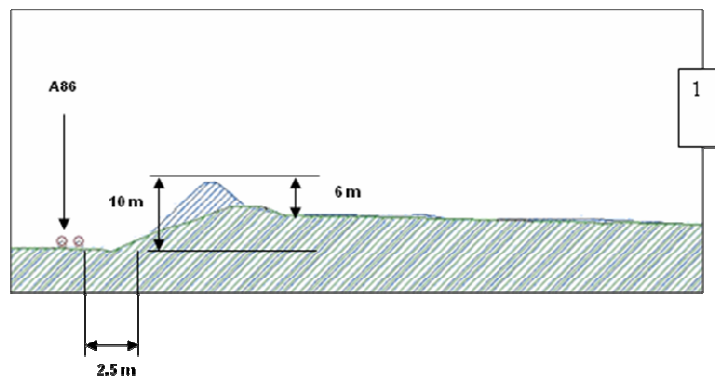

La conception d'un environnement sonore pour la construction d'un ECOQUARTIER »

Amélioration de
- 4 dB(A)

Synesthésie Acoustique

Agence de Bordeaux et siège social : 25, rue Rode BP 40089 33026 Bordeaux cedex Tél. : 05 56 51 24 13 Fax : 05 56 79 24 02
Agence d'Issy Les Moulineaux : 13, rue Camille Desmoulins 92441 Issy Les Moulineaux Tél. : 01 58 04 24 98 Fax : 01 58 04 23 00
Agence de Lyon : 114, rue Hénon 69004 Lyon Tél. : 04 72 07 39 33 Fax : 04 72 07 77 54
www.synesthesie-acoustique.fr