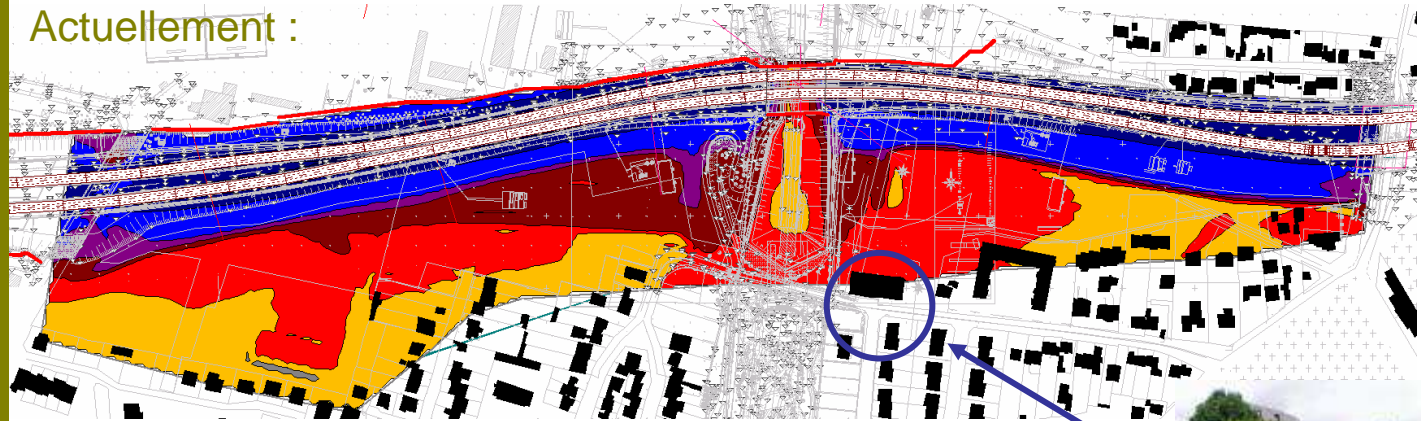

La conception d'un environnement sonore pour la construction d'un ECOQUARTIER »

Actuellement :

Proposition de Synesthésie Acoustique :

Green	Si >	35.0
Light Green	Si >	40.0
Yellow	Si >	45.0
Light Yellow	Si >	50.0
Orange	Si >	55.0
Red	Si >	60.0
Dark Red	Si >	65.0
Purple	Si >	70.0
Dark Purple	Si >	75.0
Blue	Si >	80.0
Dark Blue	Si >	85.0