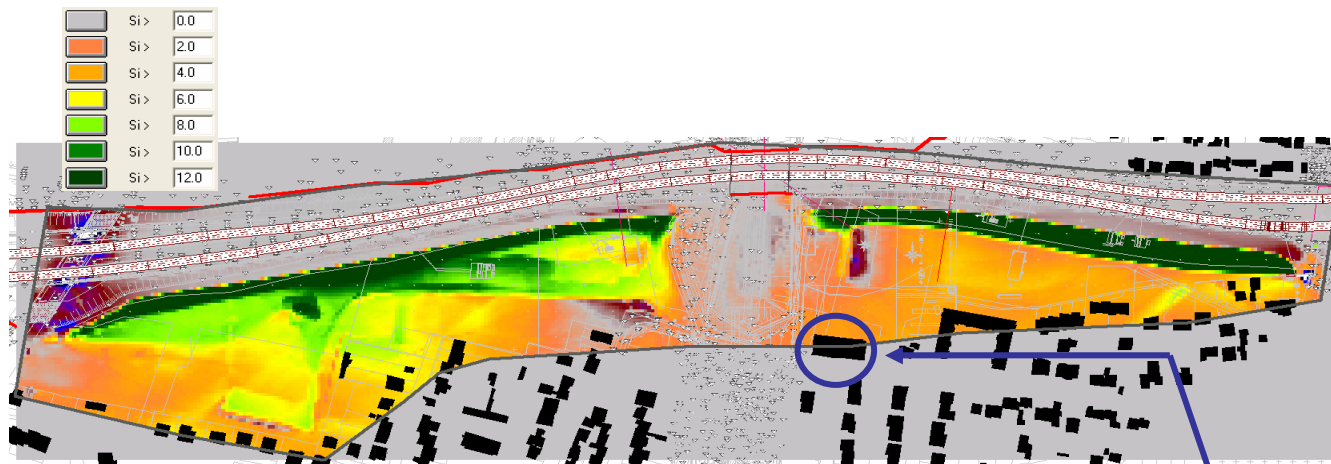

La conception d'un environnement sonore pour la construction d'un ECOQUARTIER »

Amélioration de
- 4 dB(A)

Synesthésie Acoustique

Agence de Bordeaux et siège social : 25, rue Rode BP 40089 33026 Bordeaux cedex Tél. : 05 56 51 24 13 Fax : 05 56 79 24 02
Agence d'Issy Les Moulineaux : 13, rue Camille Desmoulins 92441 Issy Les Moulineaux Tél. : 01 58 04 24 98 Fax : 01 58 04 23 00
Agence de Lyon : 114, rue Hénon 69004 Lyon Tél. : 04 72 07 39 33 Fax : 04 72 07 77 54
www.synesthesie-acoustique.fr